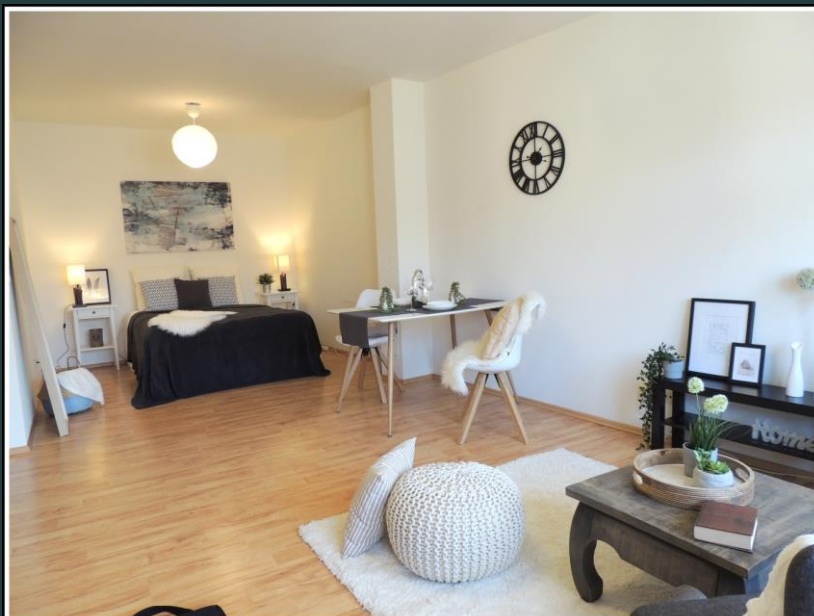

HOME STAGING & INTERIEUR

BY JENNIFER BARNA

Ihre Home Stagerin
im Weinviertel

Objekt: Laa/Thaya – 50 m² Mietwohnung
Investition 1715 € inkl. MWSt
**Vermarktungs-
zeitraum** 1 Tag – vermietet nach der 1. Besichtigung!

**Kein Leerstand, dafür
Betriebs- und
Finanzierungskosten
sofort gedeckt!**