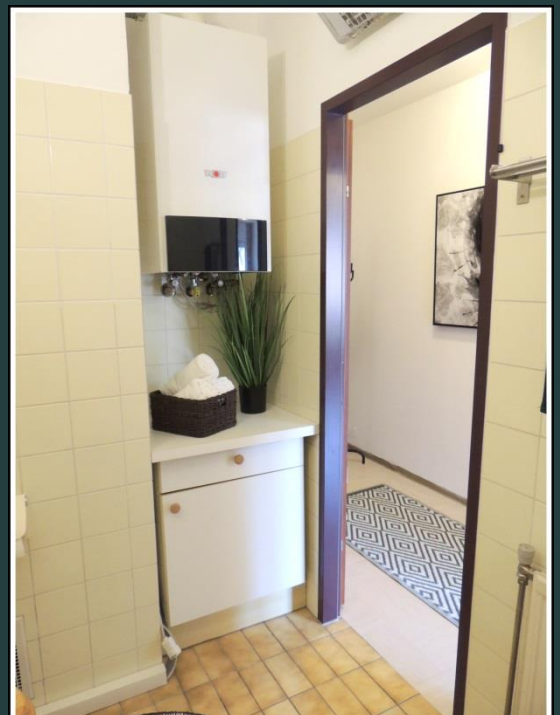

HOME STAGING & INTERIEUR

BY JENNIFER BARNA

Ihre Home Stagerin
im Weinviertel

Objekt: Laa/Thaya – 50 m² Mietwohnung
Investition 1715 € inkl. MWSt
**Vermarktungs-
zeitraum** 1 Tag – vermietet nach der 1. Besichtigung!

**Kein Leerstand, dafür
Betriebs- und
Finanzierungskosten
sofort gedeckt!**