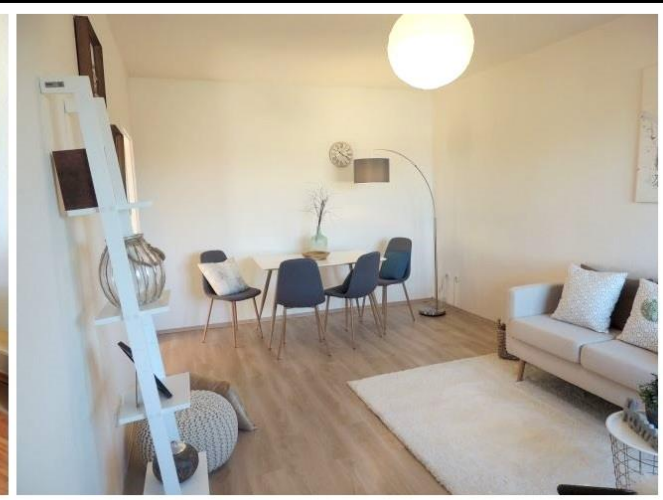

**Kein Leerstand, dafür
Betriebs- und
Finanzierungskosten
sofort gedeckt!**