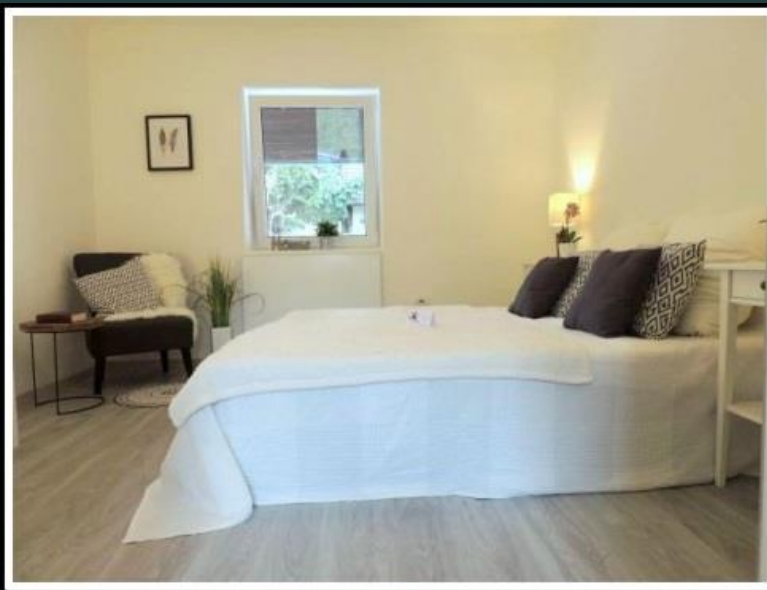

HOME STAGING & INTERIEUR

BY JENNIFER BARNA

Ihre Home Stagerin
im Weinviertel

Objekt: nördl. Weinviertel – 60 m² EFH (eh. Bauernhaus)
Investition 2249 € inkl. MWSt
**Vermarktungs-
zeitraum** 6 Wochen – verkauft nach der 3. Besichtigung!