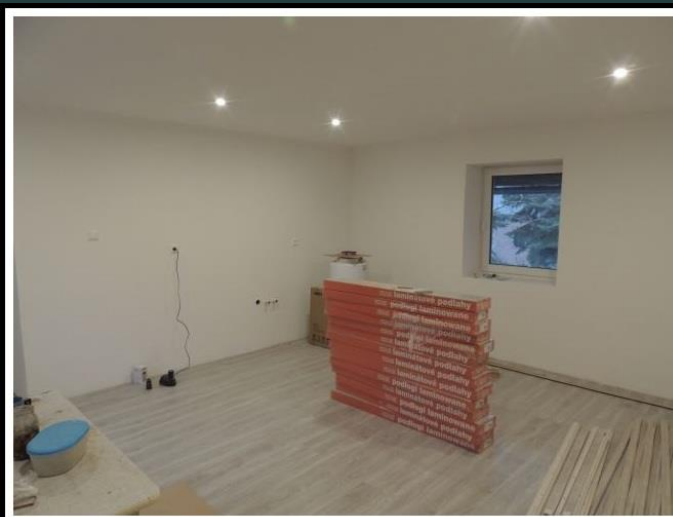

HOME STAGING & INTERIEUR

BY JENNIFER BARNA

Ihre Home Stagerin
im Weinviertel

Objekt: nördl. Weinviertel – 60 m² EFH (eh. Bauernhaus)
Investition 2249 € inkl. MWSt
**Vermarktungs-
zeitraum** 6 Wochen – verkauft nach der 3. Besichtigung!

HOME STAGING & INTERIEUR

BY JENNIFER BARNA

Ihre Home Stagerin
im Weinviertel

**verkauft nach der 3.
Besichtigung!**

**Verkaufspreis über den Erwartungen des Verkäufers –
somit Home Staging Investitionen 3x gedeckt!**